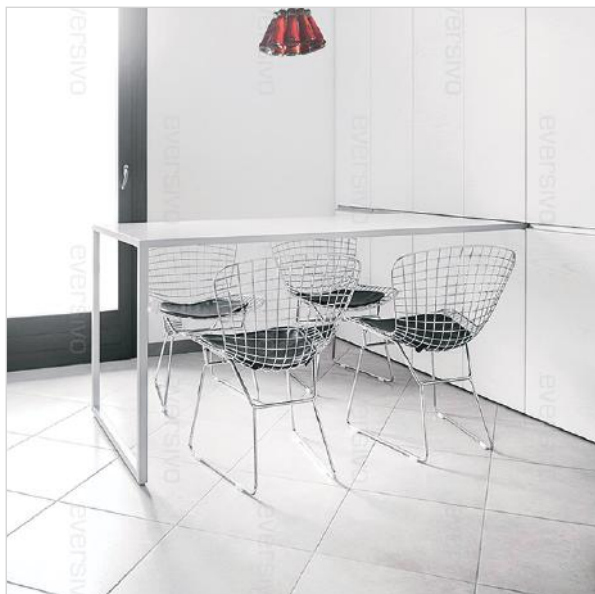

HIDDEN

Dimensioni

Lunghezza: 1000/1400 mm

Profondità: 600 mm

Altezza: 860 mm

Materiali

Base: telaio in acciaio verniciato

Top: legno di frassino