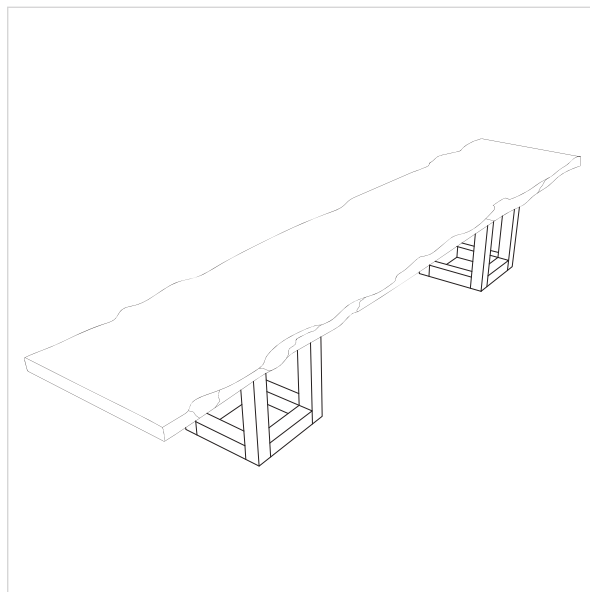

SOLID

Dimensioni

Lunghezza: 5000 mm

Profondità: 1100 mm

Altezza: 840 mm

Materiali

Base: legno cedro massiccio

Top: legno cedro massiccio sp. 80 mm